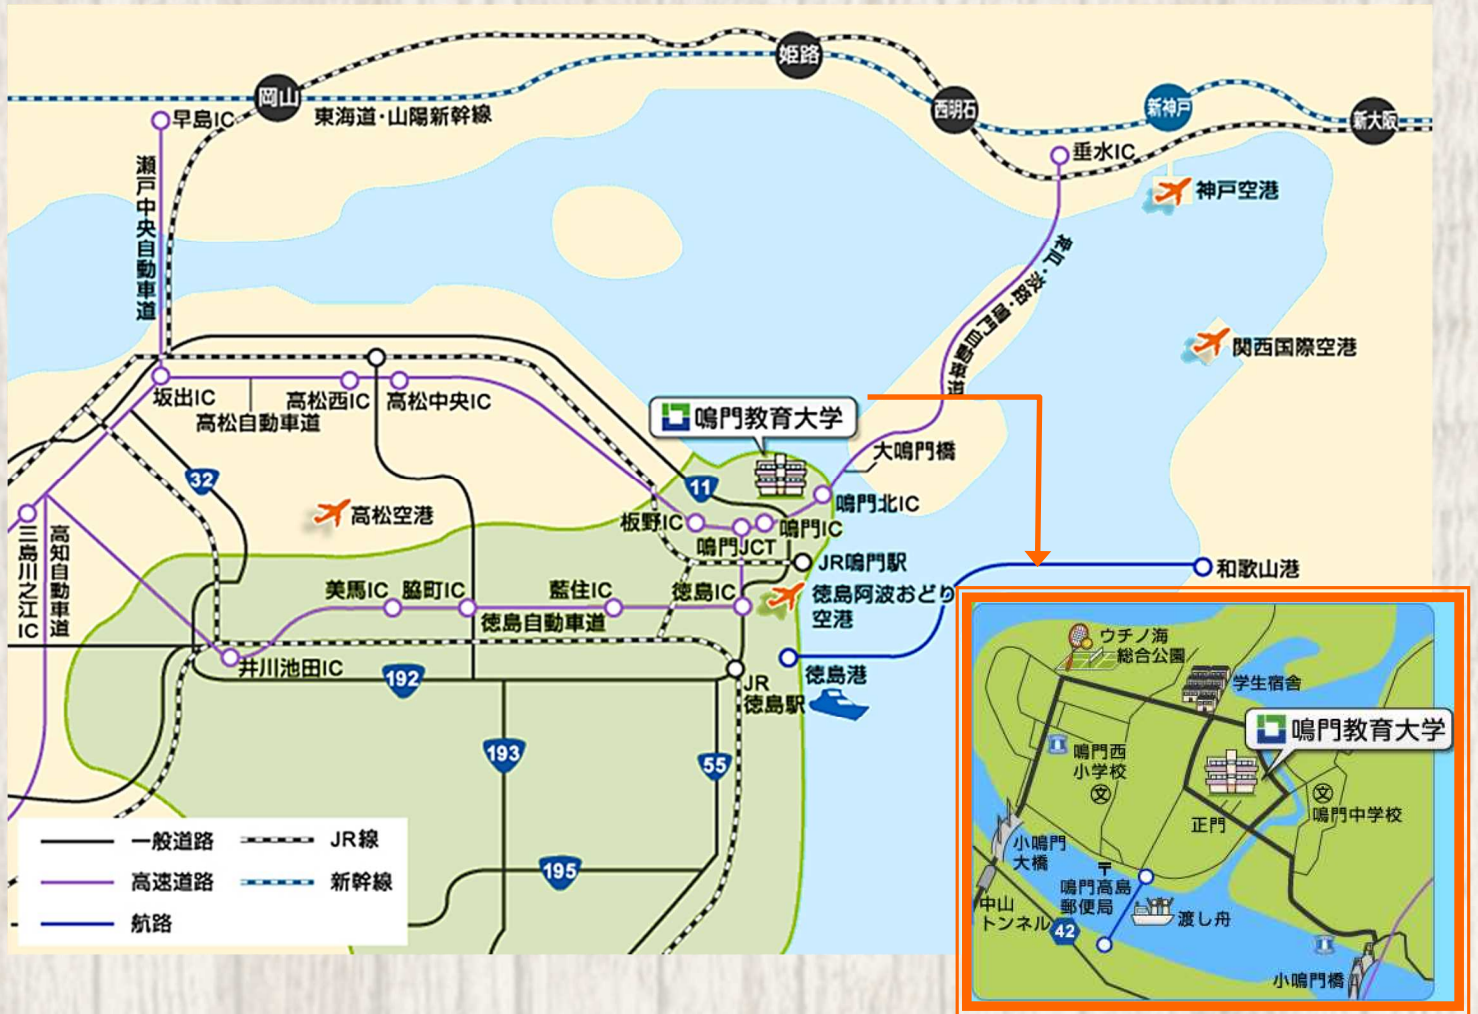

# アクセスMAP

## ◆ J R 「鳴門」 駅 → 大学

徳島バス「鳴門教育大学」行き 「鳴門教育大学前」下車  
またはタクシー (約 15 分)

## ◆ 高速バス停「高速鳴門」 → 大学

高速バス停から坂を下りて、徒歩 5 分のバス停「小鳴門橋」から徳島バス「鳴門教育大学」行き「鳴門教育大学前」下車、  
またはタクシー (約 10 分)

★アクセスルート (航空機利用・高速バス利用・J R 利用・県内からのアクセス等) や徳島バス・J R 等の時刻表等の詳細は、  
本学 H P (<http://www.naruto-u.ac.jp/>) の上部の「交通・キャンパスマップ」を、クリックしてご確認ください。